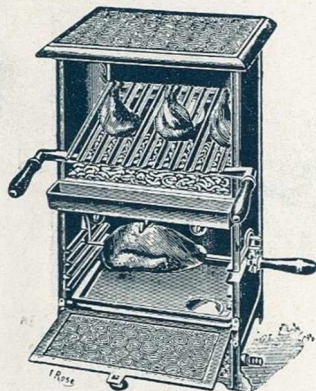

# APPAREILS DE CHAUFFAGE ET CUISINE

au Gaz, Coke et Charbon

## ARTHUR MARTIN

Fondeur-Constructeur à **REVIN** (Ardennes)

MAGASIN D'EXPOSITION & DÉPOT : 108, boulevard Richard-Lenoir, PARIS

RÉCHAUD A GAZ, rond

RÉCHAUD A GAZ, rond

RÉCHAUD A GAZ, Surface unie

RÉCHAUD COIFFEUR A GAZ avec veilleuse

RÉCHAUD INTENSIF A GAZ

CUISINIÈRE ROTISSOIRE A GAZ

GRILLOIR-ROTISSOIRE  
Foyer braisettes

RÉCHAUD A GAZ, Surface unie

RÉCHAUD A GAZ, surface unie, à "flamme bleue"

CUISINIÈRE ROTISSOIRE A GAZ

CUISINIÈRE A GAZ, dessus uni

RÉCHAUD A GAZ, surface unie, à "flamme blanche"

ROTISSOIRE-GRILLOIR, dessus uni porte en tôle ou porte rabattante en fonte

CUISINIÈRE ROTISSOIRE A GAZ

En vente : Dans toutes les USINES A GAZ et chez les principaux APPAREILLEURS-PLOMBIERS