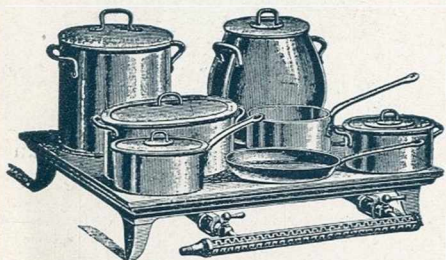

# APPAREILS DE CHAUFFAGE ET CUISINE

au Gaz, Coke et Charbon

## ARTHUR MARTIN

Fondeur-Constructeur à **REVIN** (Ardennes)

MAGASIN D'EXPOSITION & DÉPOT : 108, boulevard Richard-Lenoir, PARIS

RÉCHAUD A GAZ, rond

RÉCHAUD A GAZ, rond

RÉCHAUD A GAZ, Surface unie

RÉCHAUD COIFFEUR A GAZ avec veilleuse

RÉCHAUD INTENSIF A GAZ

CUISINIÈRE ROTISSOIRE A GAZ

GRILLOIR-ROTISSOIRE  
Foyer braisettes

RÉCHAUD A GAZ, Surface unie

RÉCHAUD A GAZ, surface unie, à "flamme bleue"

CUISINIÈRE ROTISSOIRE A GAZ

CUISINIÈRE A GAZ, dessus uni

RÉCHAUD A GAZ, surface unie, à "flamme blanche"

ROTISSOIRE-GRILLOIR, dessus uni porte en tôle ou porte rabattante en fonte

CUISINIÈRE ROTISSOIRE A GAZ

En vente : Dans toutes les USINES A GAZ et chez les principaux APPAREILLEURS-PLOMBIERS