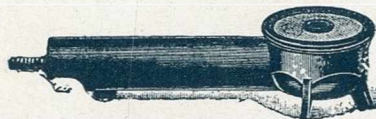

## ARTHUR MARTIN

Fondeur-Constructeur à **REVIN** (Ardennes)

MAGASIN D'EXPOSITION & DÉPOT : 108, boulevard Richard-Lenoir, PARIS

RÉCHAUD A GAZ, rond

RÉCHAUD A GAZ, rond

RÉCHAUD A GAZ, Surface unie

RÉCHAUD COIFFEUR A GAZ avec veilleuse

RÉCHAUD INTENSIF A GAZ

CUISINIÈRE ROTISSOIRE A GAZ

GRILLOIR-ROTISSOIRE  
Foyer braisettes

RÉCHAUD A GAZ, Surface unie

RÉCHAUD A GAZ, surface unie, à "flamme bleue"

CUISINIÈRE ROTISSOIRE A GAZ

CUISINIÈRE A GAZ, dessus uni