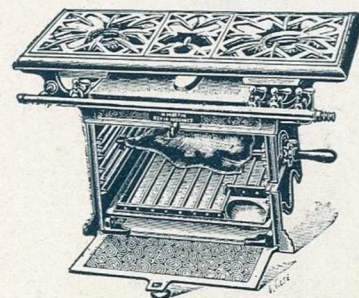

# APPAREILS DE CHAUFFAGE ET CUISINE

au Gaz, Coke et Charbon

## ARTHUR MARTIN

Fondeur-Constructeur à **REVIN** (Ardennes)

MAGASIN D'EXPOSITION & DÉPOT : 108, boulevard Richard-Lenoir, PARIS

RÉCHAUD A GAZ, rond

RÉCHAUD A GAZ, rond

RÉCHAUD A GAZ, Surface unie

RÉCHAUD COIFFEUR A GAZ avec veilleuse

RÉCHAUD INTENSIF A GAZ

CUISINIÈRE ROTISSOIRE A GAZ

GRILLOIR-ROTISSOIRE  
Foyer braisettes

RÉCHAUD A GAZ, Surface unie

RÉCHAUD A GAZ, surface unie, à "flamme bleue"

CUISINIÈRE ROTISSOIRE A GAZ

CUISINIÈRE A GAZ, dessus uni

RÉCHAUD A GAZ, surface unie, à "flamme blanche"

ROTISSOIRE-GRILLOIR, dessus uni porte en tôle ou porte rabattante en fonte

CUISINIÈRE ROTISSOIRE A GAZ

En vente : Dans toutes les USINES A GAZ et chez les principaux APPAREILLEURS-PLOMBIERS