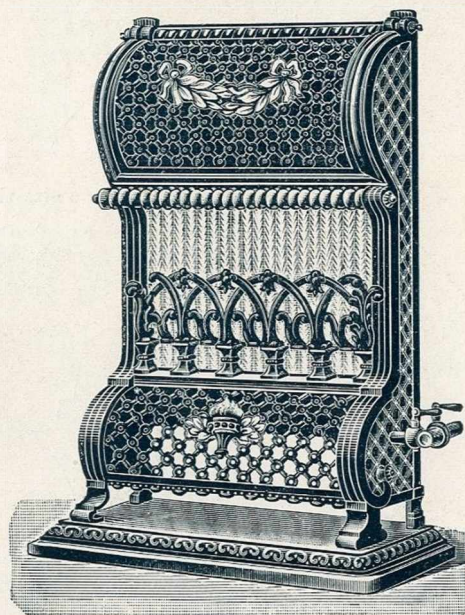

❖ **APPAREILS DE CHAUFFAGE ET CUISINE** ❖

au Gaz, Coke et Charbon

**ARTHUR MARTIN**

Fondeur-Constructeur à **REVIN** (Ardennes)

MAGASIN D'EXPOSITION & DÉPOT : 108, boulevard Richard-Lenoir, PARIS

CHEMINÉE A GAZ, art nouveau  
foyer à boules d'amiante

CHEMINÉE A GAZ, art nouveau  
foyer à boules d'amiante

RADIATEUR A GAZ, avec dégagement

LA CLÉOPATRE  
CHEMINÉE A GAZ, foyer boules d'amiante

RADIATEUR A GAZ, tout fonte

RADIATEUR A GAZ, à enveloppe

LE RADIUM, Foyer fibres d'amiante

RADIATEUR A VAPEUR chauffé  
au gaz « STANDARD »  
(se fait à 4, 6, 8 et 10 tubes)

En vente : Dans toutes les USINES A GAZ et chez les principaux APPAREILLEURS-PLOMBIERS