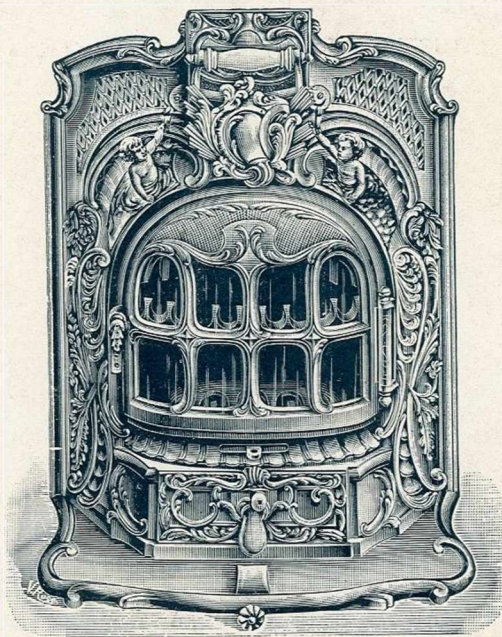

❖ **APPAREILS DE CHAUFFAGE ET CUISINE** ❖

au Gaz, Coke et Charbon

**ARTHUR MARTIN**

Fondeur-Constructeur à **REVIN** (Ardennes)

MAGASIN D'EXPOSITION & DÉPOT : 108, boulevard Richard-Lenoir, PARIS

CHEMINÉE A GAZ, art nouveau  
foyer à boules d'amiante

CHEMINÉE A GAZ, art nouveau  
foyer à boules d'amiante

RADIATEUR A GAZ, avec dégagement

LA CLÉOPATRE  
CHEMINÉE A GAZ, foyer boules d'amiante

RADIATEUR A GAZ, tout fonte

RADIATEUR A GAZ, à enveloppe

LE RADIUM, Foyer fibres d'amiante