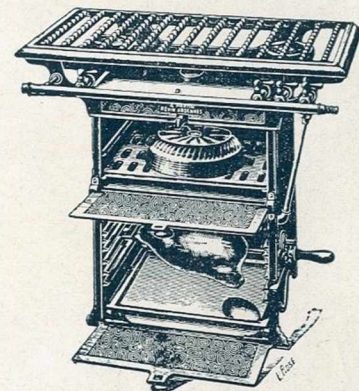

RÉCHAUD INTENSIF A GAZ

CUISINIÈRE ROTISSOIRE A GAZ

GRILLOIR-ROTISSOIRE  
Foyer braisettes

RÉCHAUD A GAZ, Surface unie

RÉCHAUD A GAZ, surface unie, à "flamme bleue"

CUISINIÈRE ROTISSOIRE A GAZ

CUISINIÈRE A GAZ, dessus uni

RÉCHAUD A GAZ, surface unie, à "flamme blanche"

ROTISSOIRE-GRILLOIR, dessus uni porte en tôle ou porte rabattante en fonte

CUISINIÈRE ROTISSOIRE A GAZ

En vente : Dans toutes les USINES A GAZ et chez les principaux APPAREILLEURS-PLOMBIERS